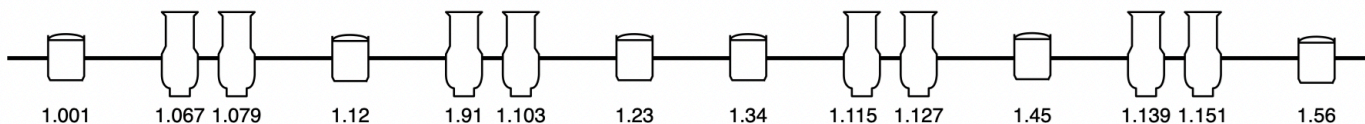

# Lichtplan cultureel centrum Jan van Besouw

Voor meer info: [techniek@janvanbesouw.nl](mailto:techniek@janvanbesouw.nl)

		Armatuur	Merk	Type	Modus	Kan.
Zaallicht	1.501-1.504		Prolights	Ecl FrCTPM	Mode 4 standaard	11
Toneellicht	1.505-1.506		Prolights	EclProfile CT+	Mode 14 extended RGB	12
Hazer	1.511-1.512		Prolights	Ecl Cyc 100	Mode 17ch theatre	17
Voor losse armaturen in de kap, zie patchlijst.		LedPar	Prolights	ECL ParIPMFC	Mode 4 standard	9
Indien nodig hebben we nog 24 dimmerkanalen beschikbaar		Wash	Prolights	Astra wash 7Pix	Mode 1 Basic	18