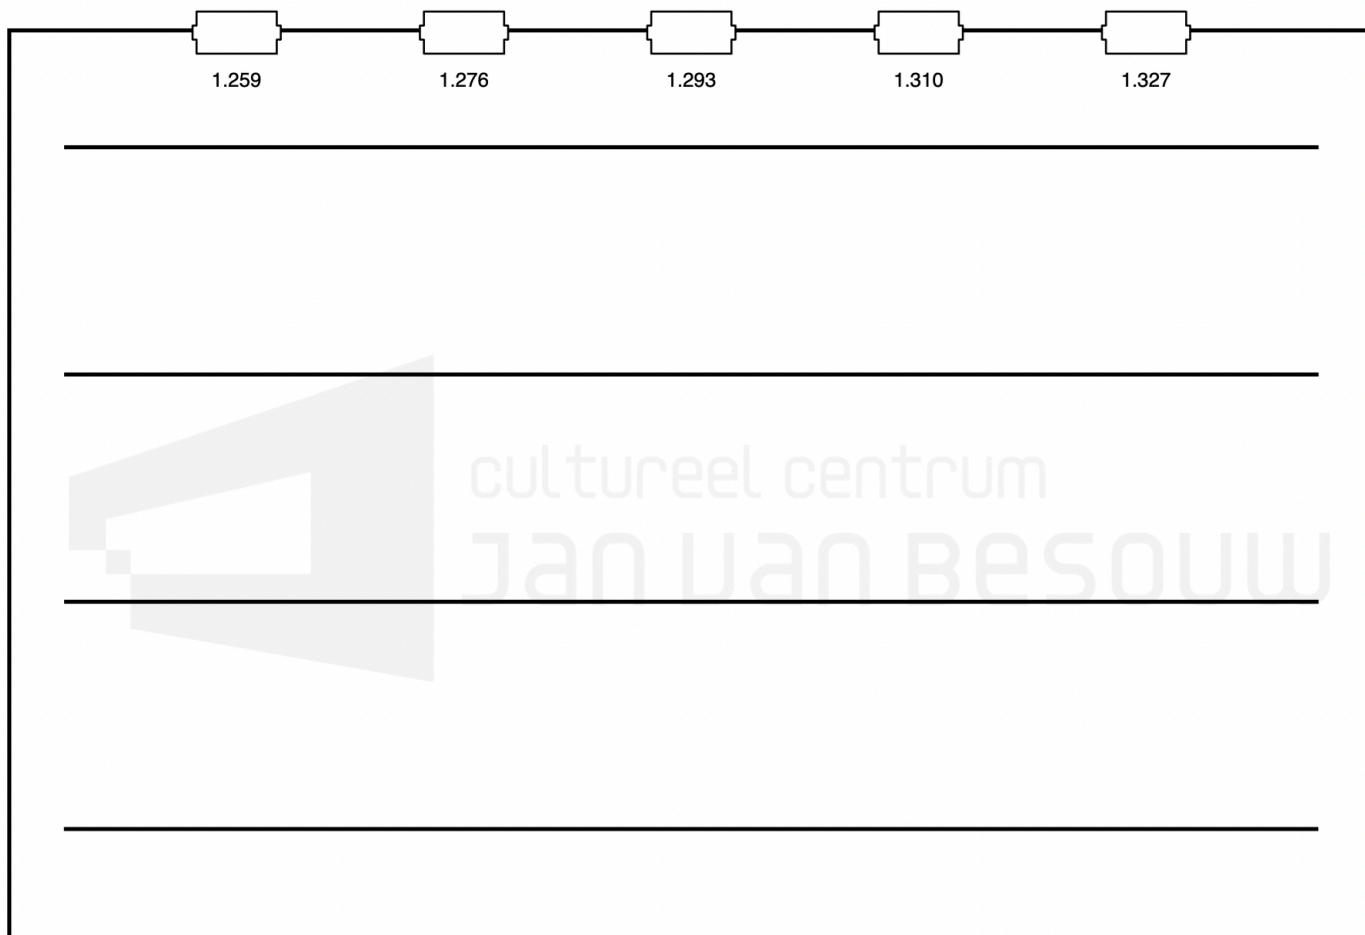

# Lichtplan cultureel centrum Jan van Besouw

Voor meer info: [techniek@janvanbesouw.nl](mailto:techniek@janvanbesouw.nl)

		Armatuur	Merk	Type	Modus	Kan.
Zaallicht	1.501-1.504		Prolights	Ecl FrCTPM	Mode 4 standaard	11
Toneellicht	1.505-1.506		Prolights	EclProfile CT+	Mode 14 extended RGB	12
Hazer	1.511-1.512		Prolights	Ecl Cyc 100	Mode 17ch theatre	17
Voor losse armaturen in de kap, zie patchlijst.		LedPar	Prolights	ECL ParIPMFC	Mode 4 standard	9
Indien nodig hebben we nog 24 dimmerkanalen beschikbaar		Wash	Prolights	Astra wash 7Pix	Mode 1 Basic	18